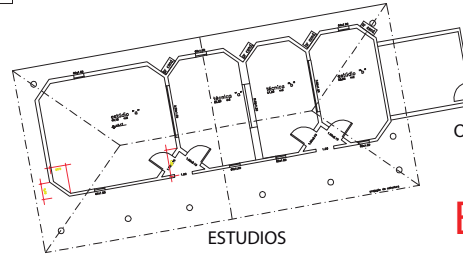

80m

PISCINA KIOSK CHURRASQUEIRA

SERVIÇOS - WC - COPA AUX

OFICINA

ENTRADA RUA

RECEPÇÃO CASEIRO

2 suites

ESTUDIOS

2 suites

SALA - COZINHA - WC

TORRE ELEVATORIA

83m

2 suites

SALÃO JOGOS - COZINHA AUX - ESCRITORIOS - ROUPARIA

2 suites

LAVANDERIA - DEPOSITO