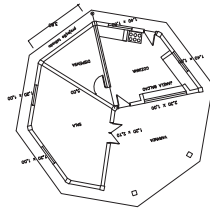

80m

PISCINA KIOSK CHURRASQUEIRA

SERVIÇOS - WC - COPA AUX

OFICINA

ENTRADA RUA

RECEPÇÃO CASEIRO

2 suites

ESTUDIOS

2 suites

SALA - COZINHA - WC

TORRE ELEVATORIA

83m

2 suites

SALÃO JOGOS - COZINHA AUX - ESCRITORIOS - ROUPARIA

2 suites

LAVANDERIA - DEPOSITO