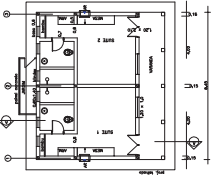

80m

PISCINA KIOSK CHURRASQUEIRA

SERVIÇOS - WC - COPA AUX

OFICINA

ENTRADA RUA

RECEPÇÃO CASEIRO

2 suites

ESTUDIOS

2 suites

SALA - COZINHA - WC

TORRE ELEVATORIA

83m

2 suites

SALÃO JOGOS - COZINHA AUX - ESCRITORIOS - ROUPARIA

2 suites

LAVANDERIA - DEPOSITO