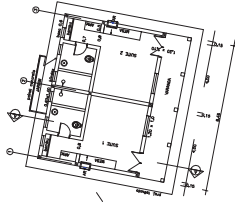

80m

PISCINA KIOSK CHURRASQUEIRA

SERVIÇOS - WC - COPA AUX

OFICINA

ENTRADA RUA

RECEPÇÃO CASEIRO

2 suites

ESTUDIOS

2 suites

SALA - COZINHA - WC

TORRE ELEVATORIA

83m

2 suites

SALÃO JOGOS - COZINHA AUX - ESCRITORIOS - ROUPARIA

2 suites

LAVANDERIA - DEPOSITO