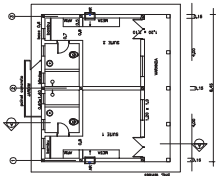

80m

PISCINA KIOSK CHURRASQUEIRA

SERVIÇOS - WC - COPA AUX

OFICINA

ENTRADA RUA

RECEPÇÃO CASEIRO

2 suites

ESTUDIOS

2 suites

SALA - COZINHA - WC

TORRE ELEVATORIA

83m

2 suites

SALÃO JOGOS - COZINHA AUX - ESCRITORIOS - ROUPARIA

2 suites

LAVANDERIA - DEPOSITO